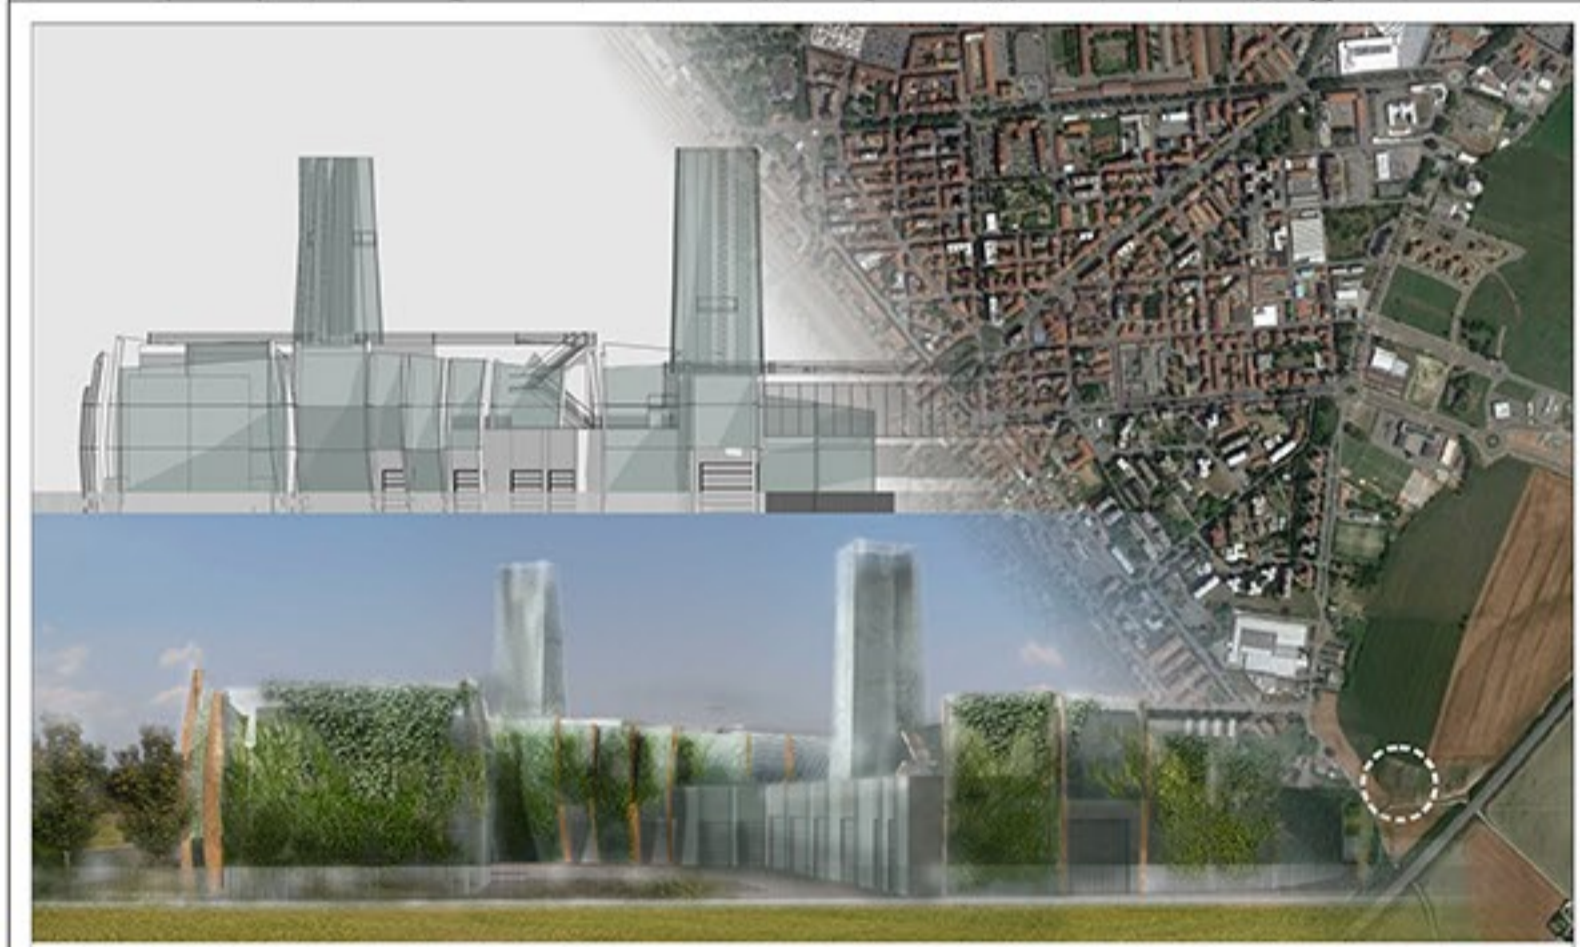

## LEGENDA

Rete oggetto di affidamento

— B2dx

— Rete realizzata

■ Edifici di interesse

25 0 25 50 75 100 m

PROVINCIA DI  
ALESSANDRIA  
COMUNE DI  
ALESSANDRIA

# IMPIANTO DI TELERISCALDAMENTO

**PROGETTO DEFINITIVO**  
**RETE DEL TELERISCALDAMENTO**  
COMPLETAMENTO LOTTO B - LOTTO C

Elaborato RETE21 D 006

**SOTTORETE B2dx**

SCALA: 1:1.000

Codifica elaborato: A RETE21 D 006  
Versione: B - Emissione: Luglio 2021  
File: A\_RETE21\_D\_006.B.pdf